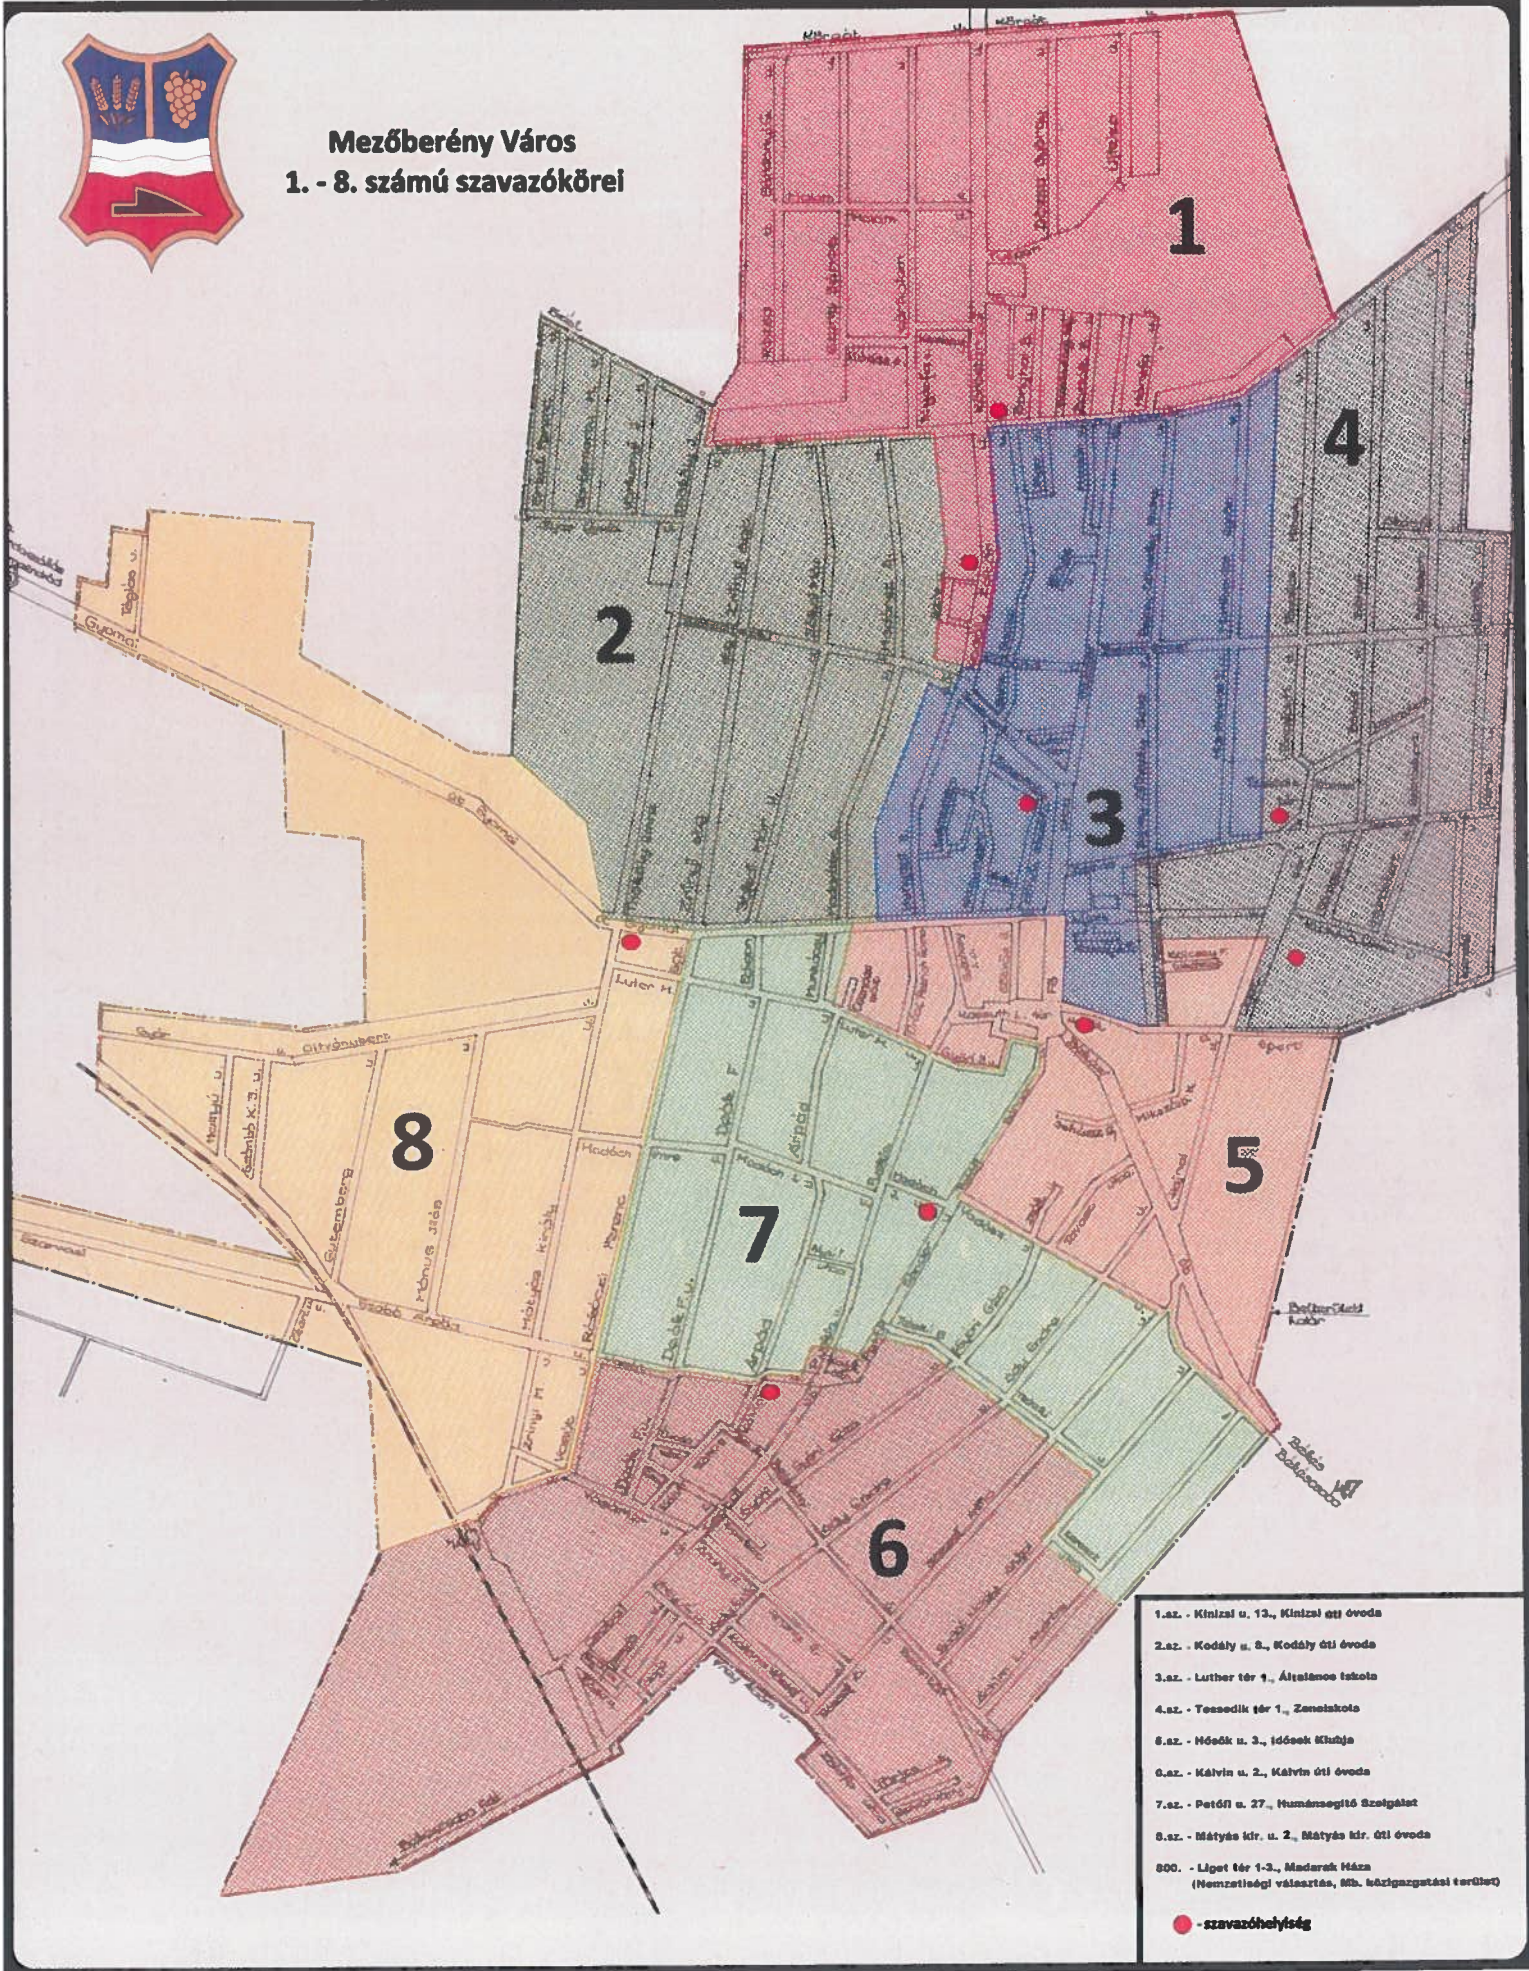

## Mezőberény Város 1. - 8. számú szavazókörei

- 1.sz. - Kincsal u. 13., Kincsal utj óvoda
  - 2.sz. - Kodály u. 2., Kodály öti óvoda
  - 3.sz. - Luther tér 1., Általános Iskola
  - 4.sz. - Tessedik tér 1., Zeneiskola
  - 5.sz. - Mócsk u. 3., Idősek Klubja
  - 6.sz. - Kálvin u. 2., Kálvin öti óvoda
  - 7.sz. - Petőfi u. 27., Humánsegítő Szolgálat
  - 8.sz. - Mátyás kir. u. 2., Mátyás kir. öti óvoda
  - 800. - Liget tér 1-3., Madarak Háza  
(Nemzetiégi választás, Kb. közigazgatási terület)
- - szavazóhelység

### 1. sz. szavazókör

Szavazókör helye: Kinizsi u. 13. Kinizsi úti óvoda

Bartók B. utca	teljes
Bonyhay B. utca	teljes
Dózsa Gy. utca	teljes
Gárdonyi G. utca.	teljes
Hársfa utca	teljes
Kérhalom utca	teljes
Kinizsi utca	teljes
Kodály Z. út	4-től folyamatos
Körgát utca	teljes
Köröstarcsai út	teljes
Malom utca	teljes
Nyárfa utca	teljes
Rózsa utca	teljes
Szent János utca	teljes
Szív utca	teljes
Tanya	124-151 folyamatos
Tanya	177-199 folyamatos
Tó utca	teljes
Tulipán utca	teljes
Újtelep utca	teljes
Vésztői utca	48/a tól páros végig

## 2. sz. szavazókör

Szavazókör helye: Kodály úti óvoda, Kodály u. 8.

Erkel Ferenc utca	teljes
Gyomai út	15-45-ig páratlan
Illyés Gyula utca	teljes
Jeszenszky utca	4
Jeszenszky utca	8-tól folyamatos
Jókai utca	teljes
Madarász András utca	teljes
Thököly út	teljes
Várkonyi utca	teljes
Vörösmarty utca	teljes
Zrínyi sugárút	teljes